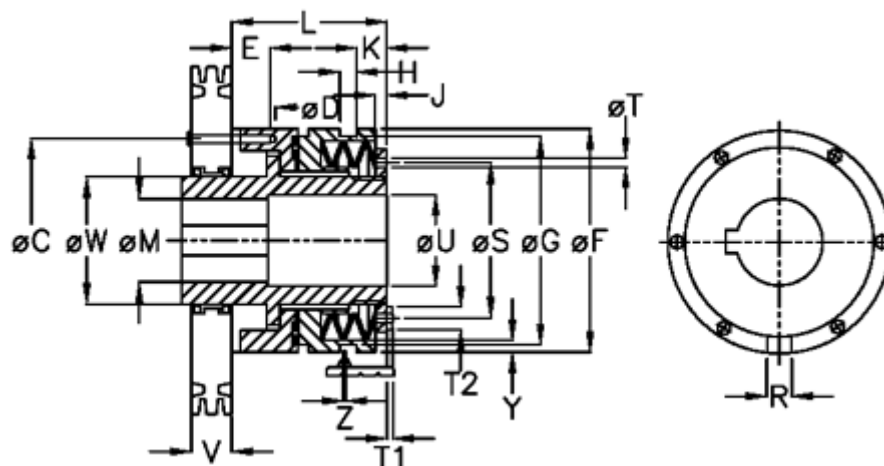

Varenummer: 46936533
 Beskrivelse: Sikkerhedskobling Synchron C 65 L

Mål

C = 155	L = 171.0	Tallerkenfjeder montering = 5x1L
D = 6xM12	M max = 65	Tallerkenfjeder udførelse = L - svær
E = 17.0	M min = 30	U = 66
F = 176	R = 14	V = 57.5
G = 170.0	S = 129	W = 90
H = 9	T = 7	X = 60.0
J = 12.0	T1 = 5.5	Y = 2
K = 33.0	T2 = 13	Z = 0.1